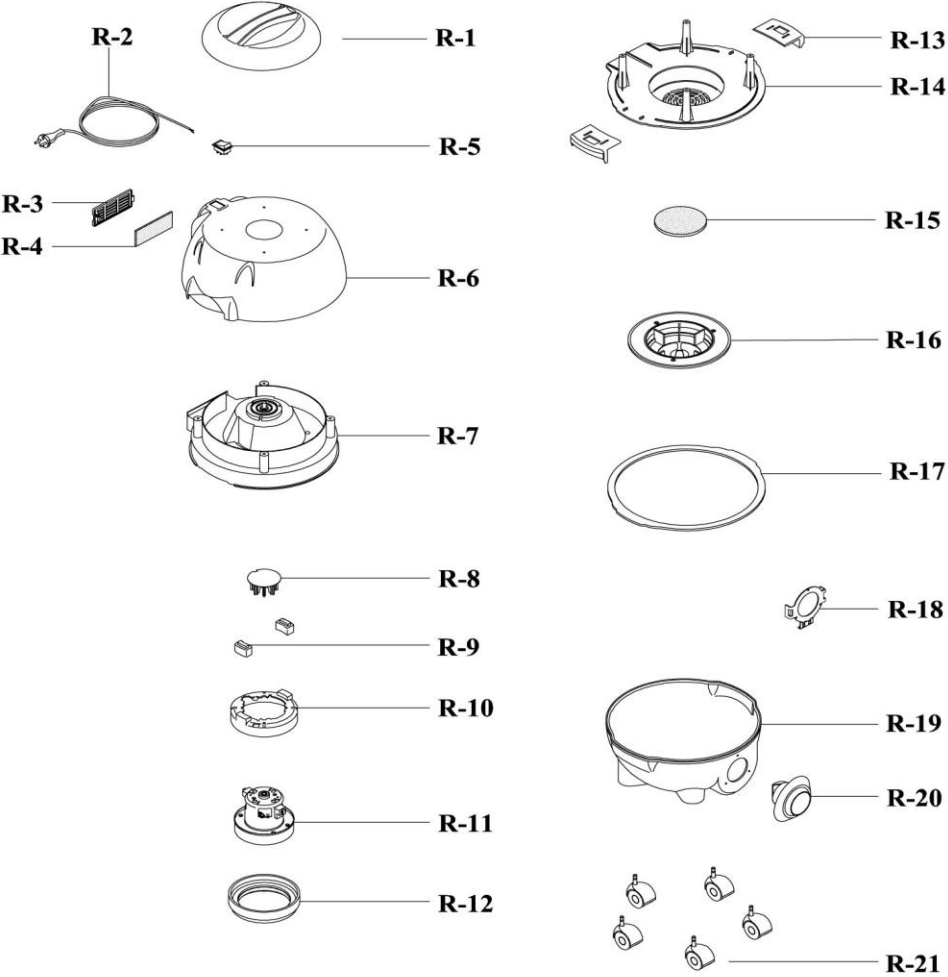

S 5 BORA TYPE S 5

S5 BORA PART LIST

PICTURE CODE	STOCK CODE	STOCK CODE NAME	PRICE CODE
R-1	1 33 102 03	DU 2600 HANDLE	26
R-2	1 30 580 01	ELECTRICAL CABLE	42
R-3	1 30 102 07	DU AIR WINDOW	4
R-4	1 30 690 01	DU AIR FILTER	4
R-5	1 10 510 08	ON/OFF SWITCH	18
R-6	1 33 102 02	DU 2600 COVER	37
R-7	1 30 102 02	DU TOP MOTOR INTERIOR COVER	33
R-8	1 30 102 09	DU MOTOR COMPRESSION ADAPTOR	7
R-9	1 30 107 02	DU MOTOR TOP GASKET	3
R-10	1 30 102 05	DU MOTOR ADAPTOR	11
R-11	1 30 400 02	MOTOR	58
R-12	1 30 107 01	DU MOTOR LOWER GASKET	22
R-13	1 30 102 08	DU LOCKING LATCH	6
R-14	1 30 102 01	DU 2600-2650 MOTOR BONNET	33
R-15	1 14 690 01	PROF. AIR INLET FILTER	9
R-16	1 30 102 03	DU FLOAT VALVE	15
R-17	1 30 107 03	DU 2600-2650 BODY GASKET	15
R-18	1 10 102 01	DUSTBAG CLIPS	2
R-19	1 30 102 04	DU 2600-2650 TANK	36
R-20	1 11 102 04	SUCTION MOUTH	11
R-21	2 30 711 01	S5 BIG RUBBER WHEELS Q7	25