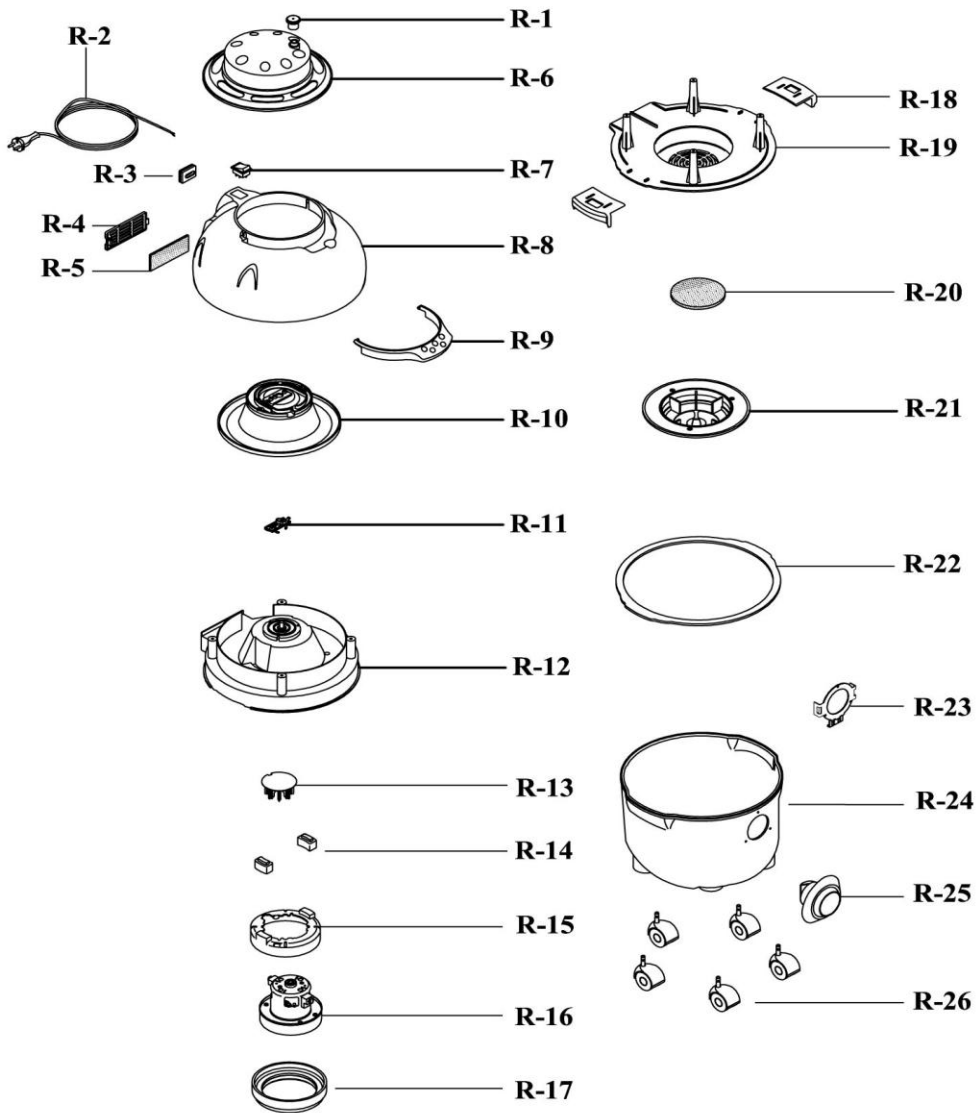

S 5 BIG NOVA TYPE S 5

S5 BIG NOVA PART LIST

PICTURE CODE	STOCK CODE	STOCK CODE NAME	PRICE CODE
R-1	1 31 102 08	DU 2500-2650 CABLE WRAPPING HANDLE	3
R-2	1 30 580 01	ELECTRICAL CABLE	42
R-3	1 30 107 04	DU 2500-2650 CABLE ENTER	3
R-4	1 30 102 07	DU AIR WINDOW	4
R-5	1 30 690 01	DU AIR FILTER	4
R-6	1 35 102 01	DU 2500-2650 TOP CABLE WINDING BODY	28
R-7	1 10 510 08	ON/OFF SWITCH	18
R-8	1 35 102 02	DU 2650 COVER	37
R-9	1 35 102 03	DU 2650 HANDLE	16
R-10	1 31 102 06	DU 2500-2650 LOWER CABLE WINDING BODY	32
R-11	2 30 104 01	DU 2500-2650 SWITCH BODY	14
R-12	2 30 101 01	DU 2500-2650 TOP MOTOR INTERIOR COVER GROUP	40
R-13	1 30 102 09	DU MOTOR COMPRESSION ADAPTOR	7
R-14	1 30 107 02	DU MOTOR TOP GASKET	3
R-15	1 30 102 05	DU MOTOR ADAPTOR	11
R-16	1 30 400 02	MOTOR	58
R-17	1 30 107 01	DU MOTOR LOWER GASKET	22
R-18	1 30 102 08	DU LOCKING LATCH	6
R-19	1 30 102 01	DU 2600-2650 MOTOR BONNET	33
R-20	1 14 690 01	PROF. AIR INLET FILTER	9
R-21	1 30 102 03	DU FLOAT VALVE	15
R-22	1 30 107 03	DU 2600-2650 BODY GASKET	15
R-23	1 10 102 01	DUSTBAG CLIPS	2
R-24	1 30 102 13	DU 2700 TANK	39
R-25	1 11 102 04	SUCTION MOUTH	11
R-26	2 30 711 01	S5 BIG RUBBER WHEELS Q7	25