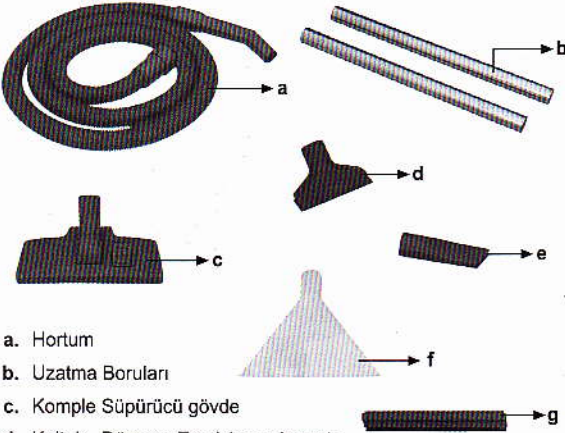

AKSESUARLAR

- a. Hortum
- b. Uzatma Boruları
- c. Komple Süpürücü gövde
- d. Koltuk - Döşeme Temizleme Aparatı
- e. Radyatör (Kenar - Köşe) Temizleme Aparatı
- f. Şeffaf Emici Ağız
- g. Cam ve Sert Zemin Aparatı